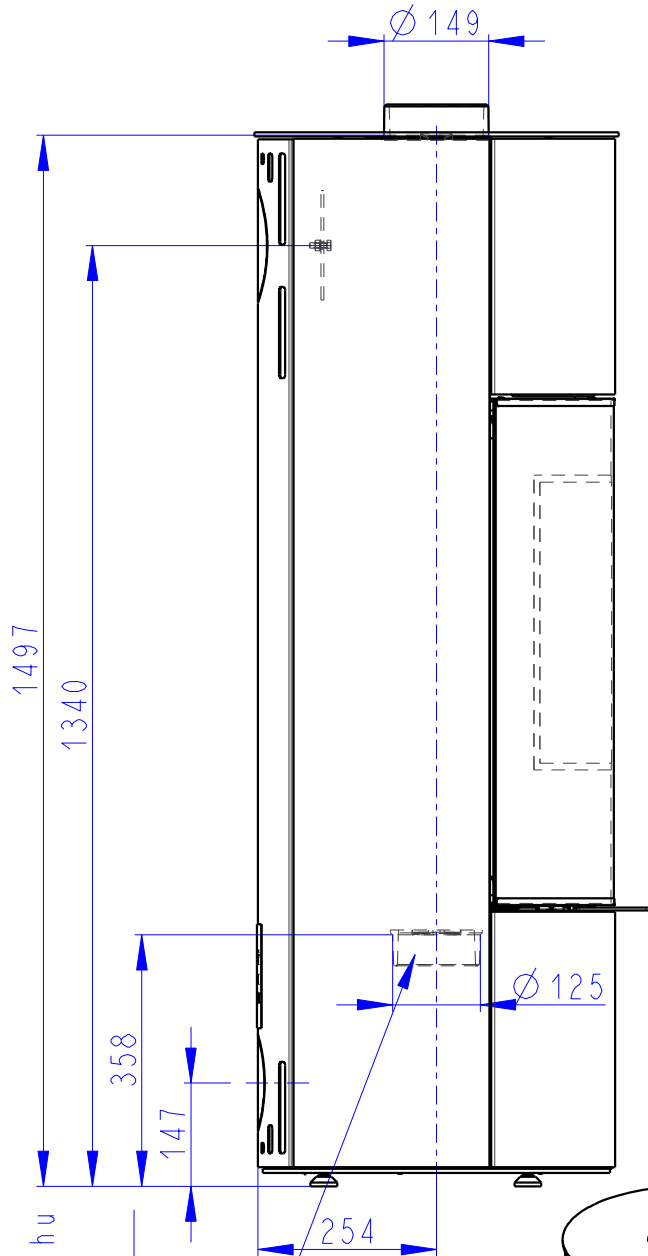

Rozmery v mm  
Maße in mm  
Dimensions in mm

# SORIA N 03 - PLECH - 242A

172 kg

Centralni privod vzduchu  
Zentralluftzufuhr  
Central air inlet

Primarni a sekundarni vzduch  
Primarluft und sekundarluft  
Primary and secondary air