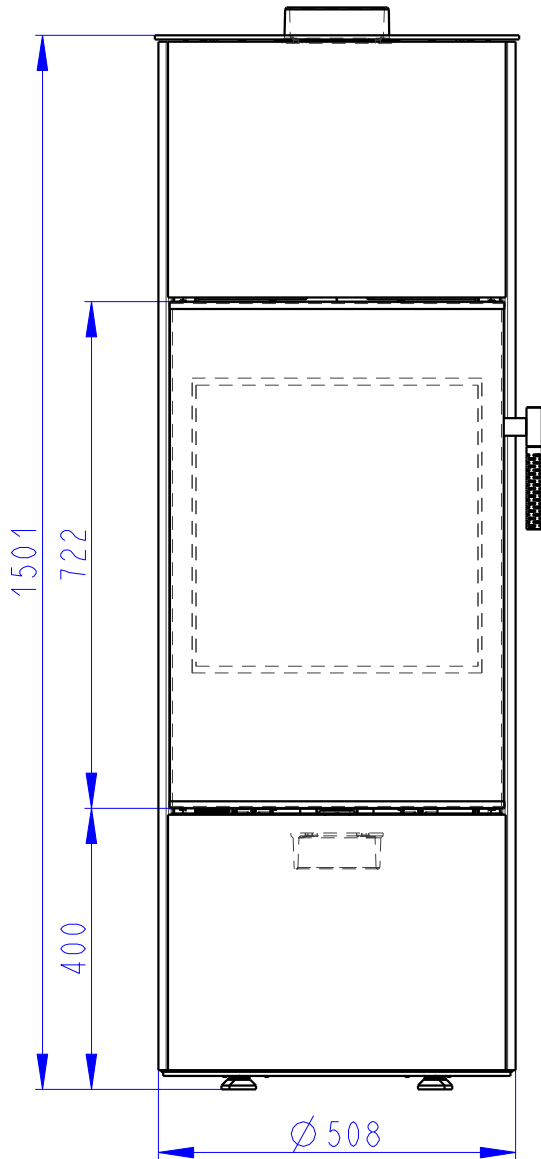

Rozmery v mm  
Maße in mm  
Dimensions in mm

# SORIA N 03 - PLECH - 242A

172 kg

Centralni privod vzduchu  
Zentralluftzufuhr  
Central air inlet

Primarni a sekundarni vzduch  
Primarluft und sekundarluft  
Primary and secondary air