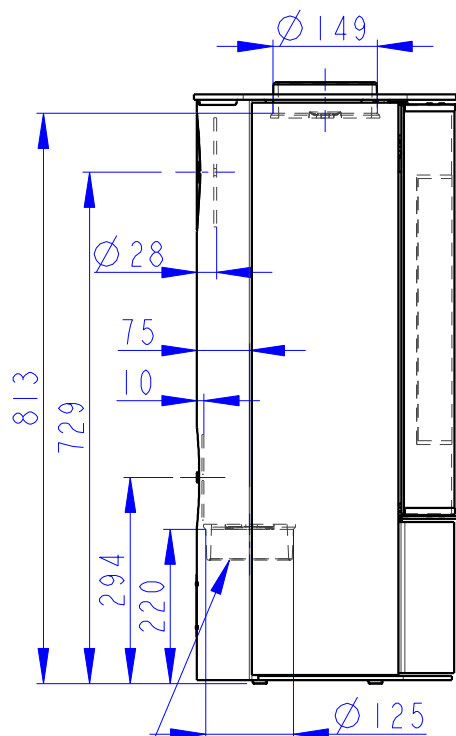

Rozmery v mm; Maße in mm

NAVIA G 03 PLECH-182H

144 kg

Centralni privod vzduchu $\varnothing 125$
Zentral luftzufuhr $\varnothing 125$
Central air inlet $\varnothing 125$

Primarni a sekundarni vzduch
Primarluft und sekundarluft
Primary and secondary air