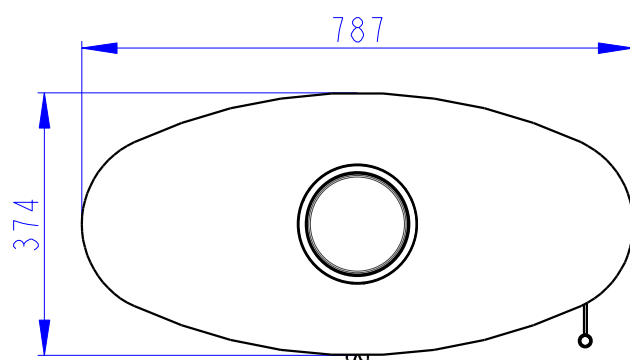

Rozmery v mm; Maße in mm

NAVIA G 03 PLECH-182H

144 kg

Centralni privod vzduchu $\varnothing 125$
Zentral luftzufuhr $\varnothing 125$
Central air inlet $\varnothing 125$

Primarni a sekundarni vzduch
Primarluft und sekundarluft
Primary and secondary air