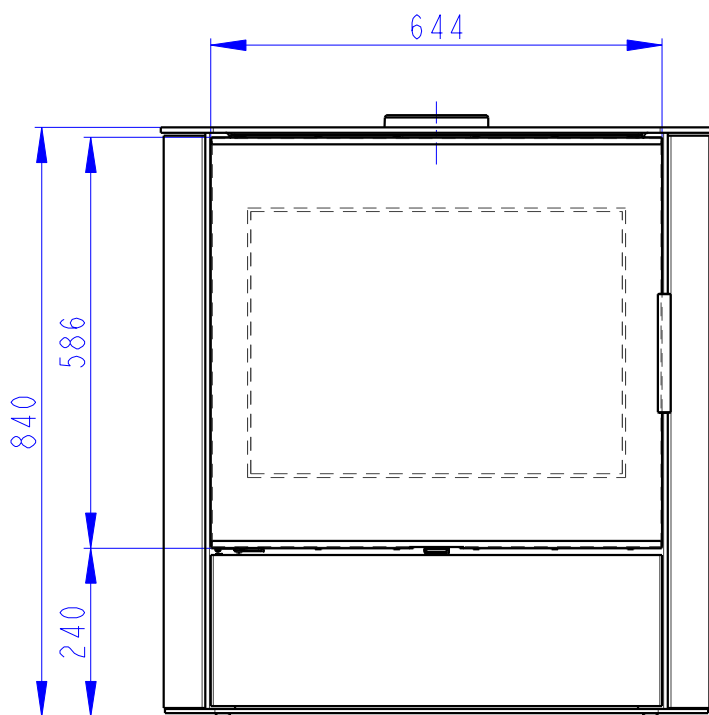

Rozmery v mm; Maße in mm

NAVIA G 03 PLECH-182H

144 kg

Centralni privod vzduchu $\varnothing 125$
Zentral luftzufuhr $\varnothing 125$
Central air inlet $\varnothing 125$

Primarni a sekundarni vzduch
Primarluft und sekundarluft
Primary and secondary air