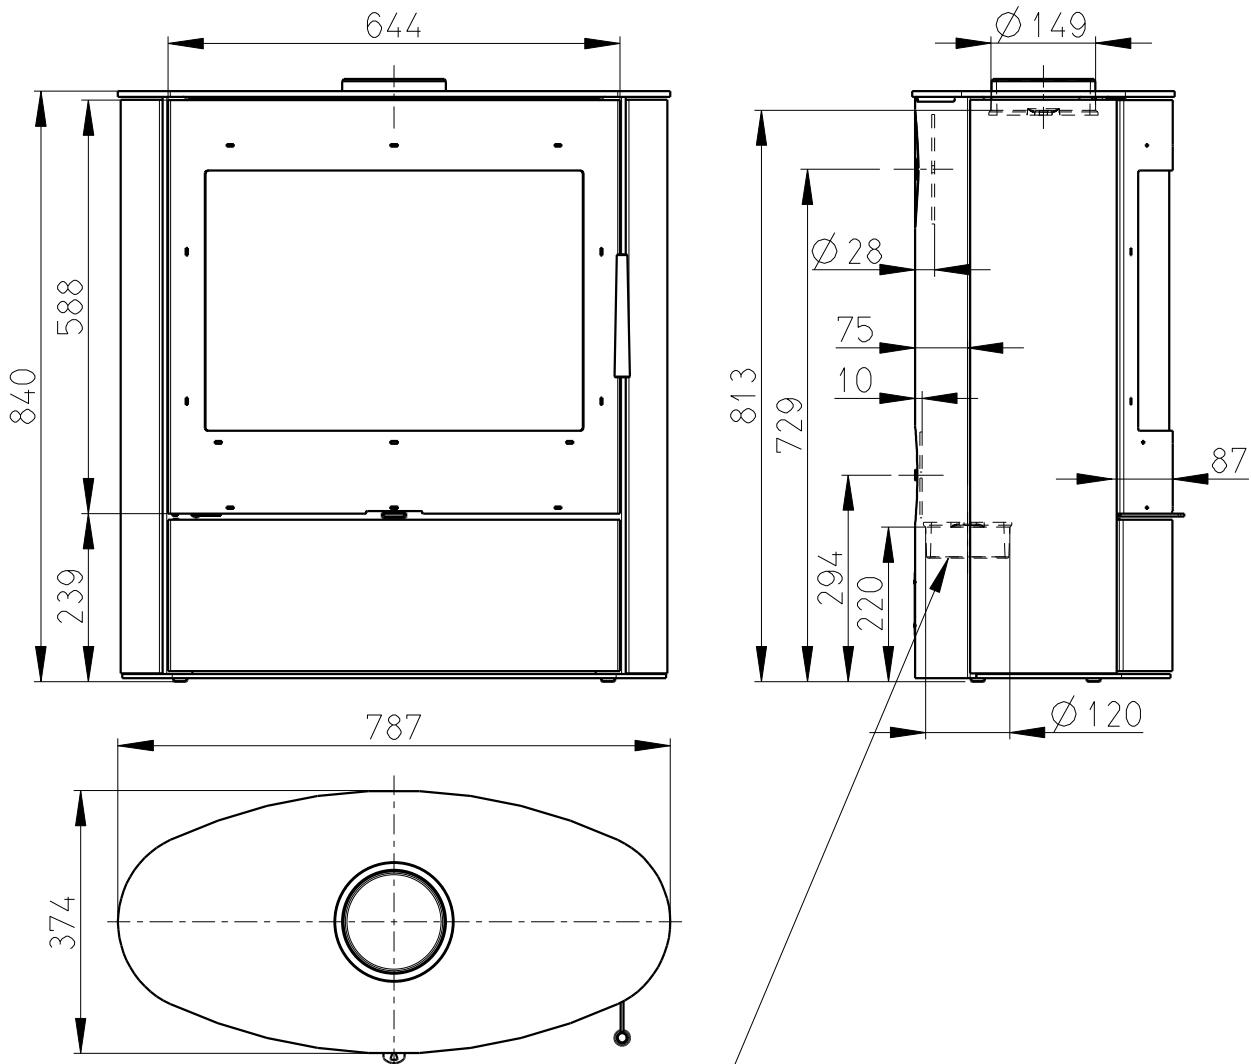

Rozmery v mm; Maße in mm

NAVIA 03 PLECH-182A

157 kg

Centralni privod vzuchu $\varnothing 120$
Zentral luftzufuhr $\varnothing 120$
Central air inlet $\varnothing 120$

Primarni a sekundarni vzduch
Primarluft und sekundarluft
Primary and secondary air