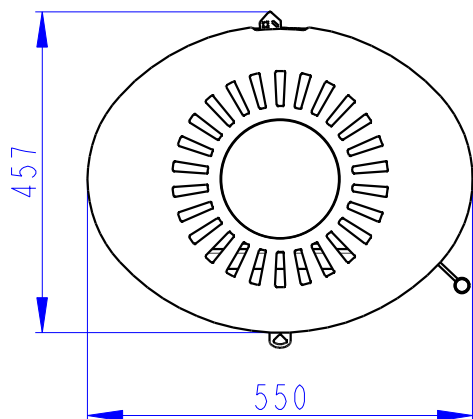

Rozměry v mm
Maße in mm
Dimensions in mm

LUGO N 03 AKUM PLECH-097J

150 kg

Centralni privod vzduchu $\varnothing 125$
Zentral lufzufuhr $\varnothing 125$
Central air inlet $\varnothing 125$

Primarni a sekundarni vzduch
Primarluft und sekundarluft
Primary and secondary air