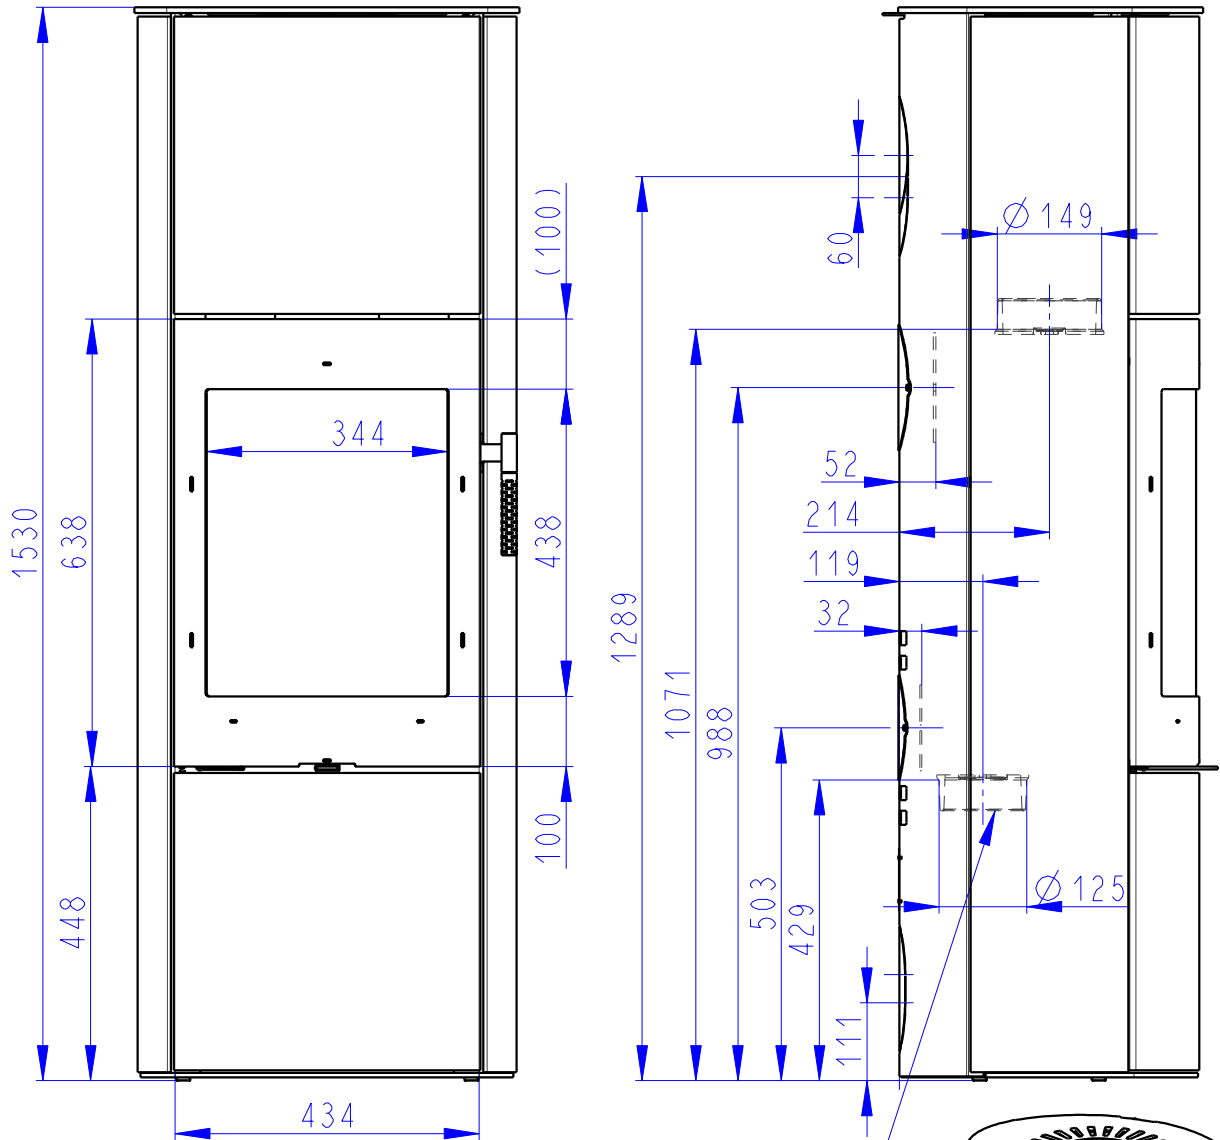

Rozměry v mm
Maße in mm
Dimensions in mm

LUGO N 03 AKUM PLECH-097J

150 kg

Centralni privod vzduchu $\varnothing 125$
Zentral lufzufuhr $\varnothing 125$
Central air inlet $\varnothing 125$

Primarni a sekundarni vzduch
Primarluft und sekundarluft
Primary and secondary air