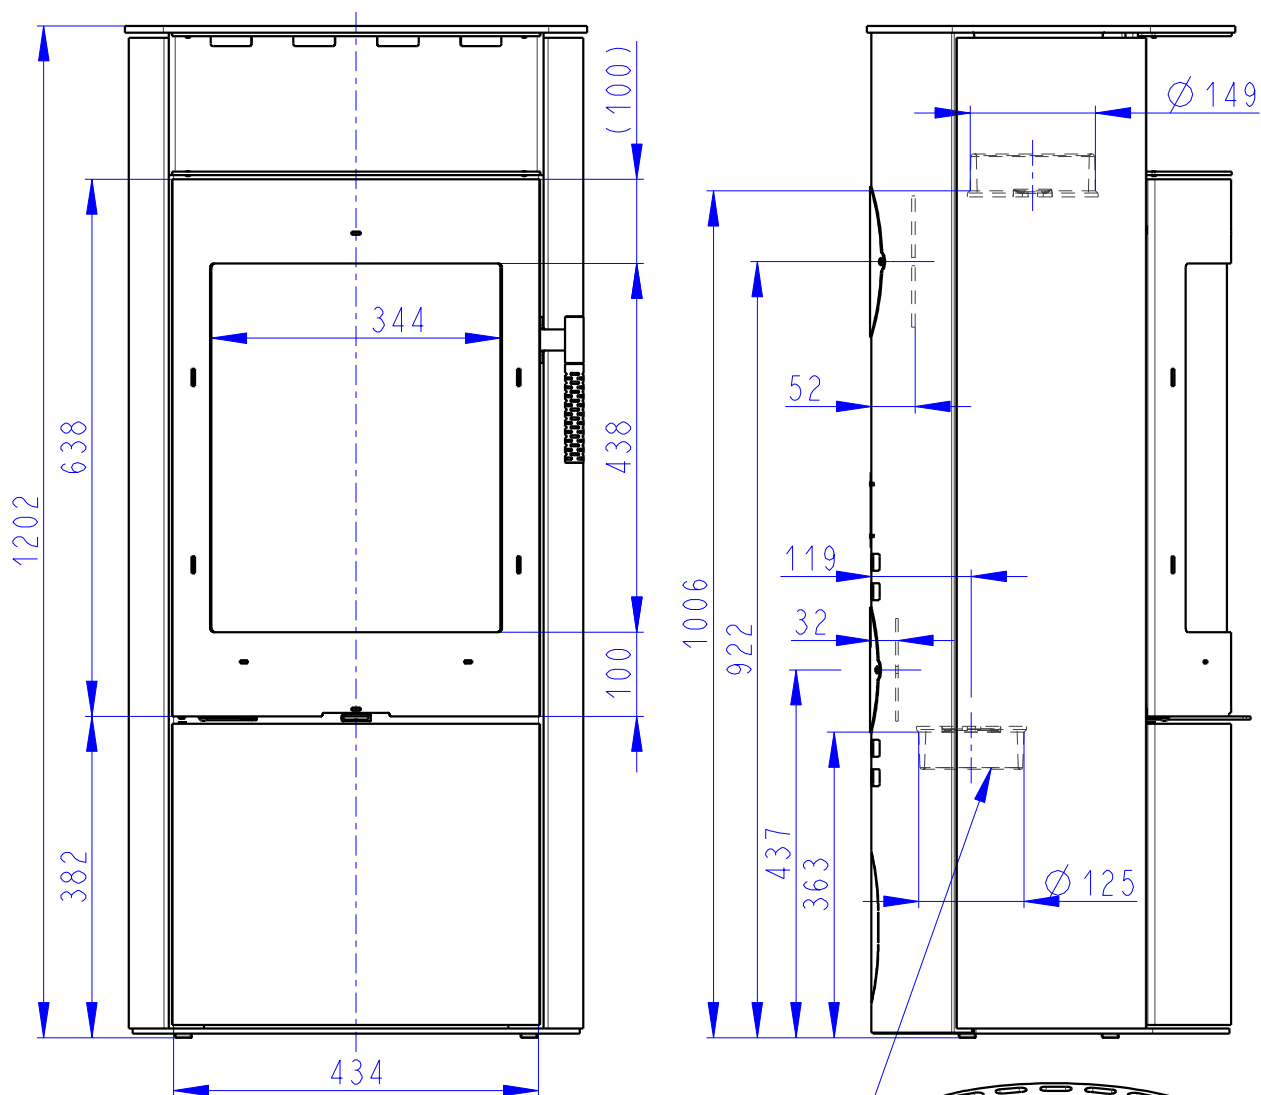

Rozmery v mm
Maße in mm
Dimensions in mm

LUGO N 03 PLECH-097H

138 kg

Centralni privod vzduchu $\varnothing 125$
Zentral luftzufuhr $\varnothing 125$
Central air inlet $\varnothing 125$

Primarni a sekundarni vzduch
Primarluft und sekundarluft
Primary and secondary air