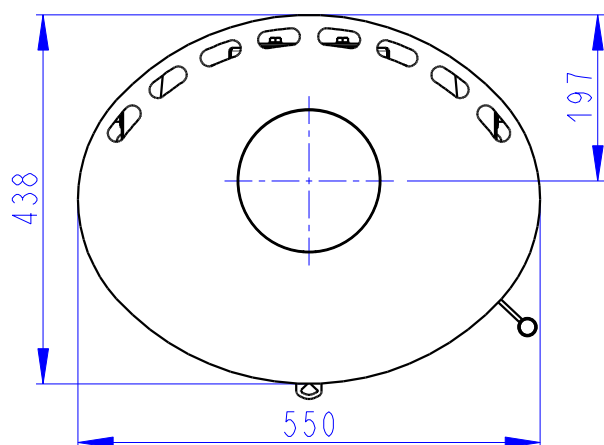

Rozmery v mm
Maße in mm
Dimensions in mm

LUGO N 03 PLECH-097H

138 kg

Centralni privod vzduchu $\varnothing 125$
Zentral luftzufuhr $\varnothing 125$
Central air inlet $\varnothing 125$

Primarni a sekundarni vzduch
Primarluft und sekundarluft
Primary and secondary air