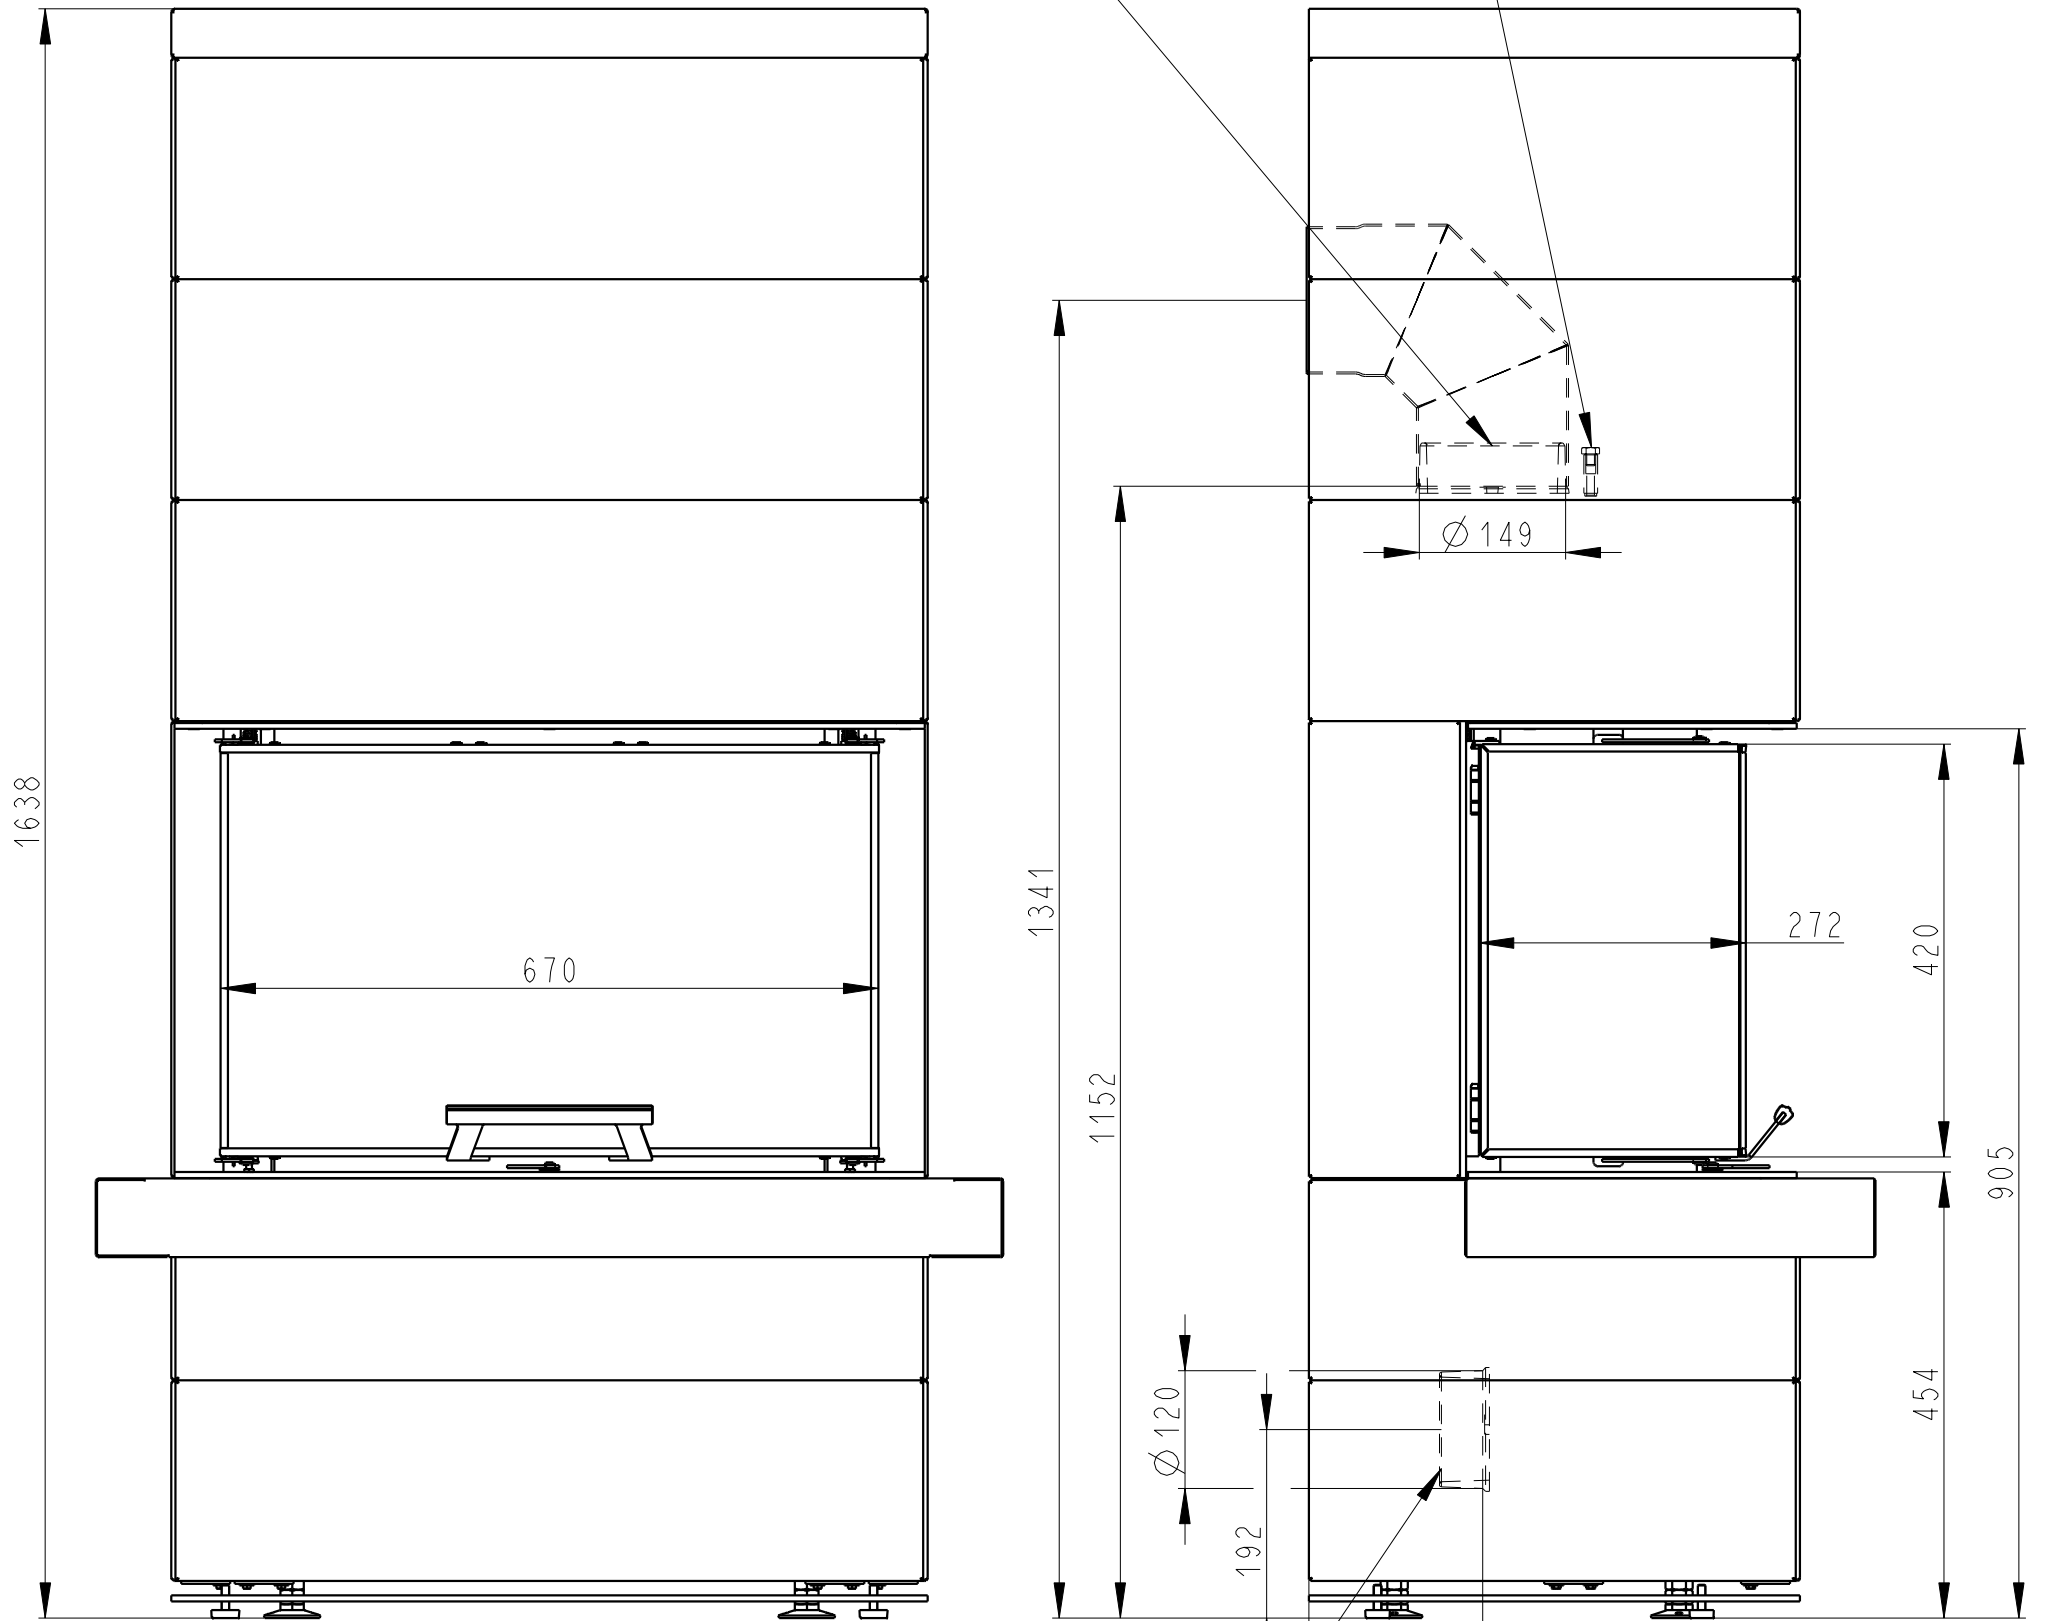

Rozmery v mm
Maße in mm
Dimensions in mm

CARA C 03
280kg

Litínový odvod kouře
Cast iron spigot
Der gusseiserne Rauchabgang

Výstup M10
Reservoir M10
Tauchhülse M10

Centrální přívod vzduchu
Central air inlet
Zentralluftzufuhr