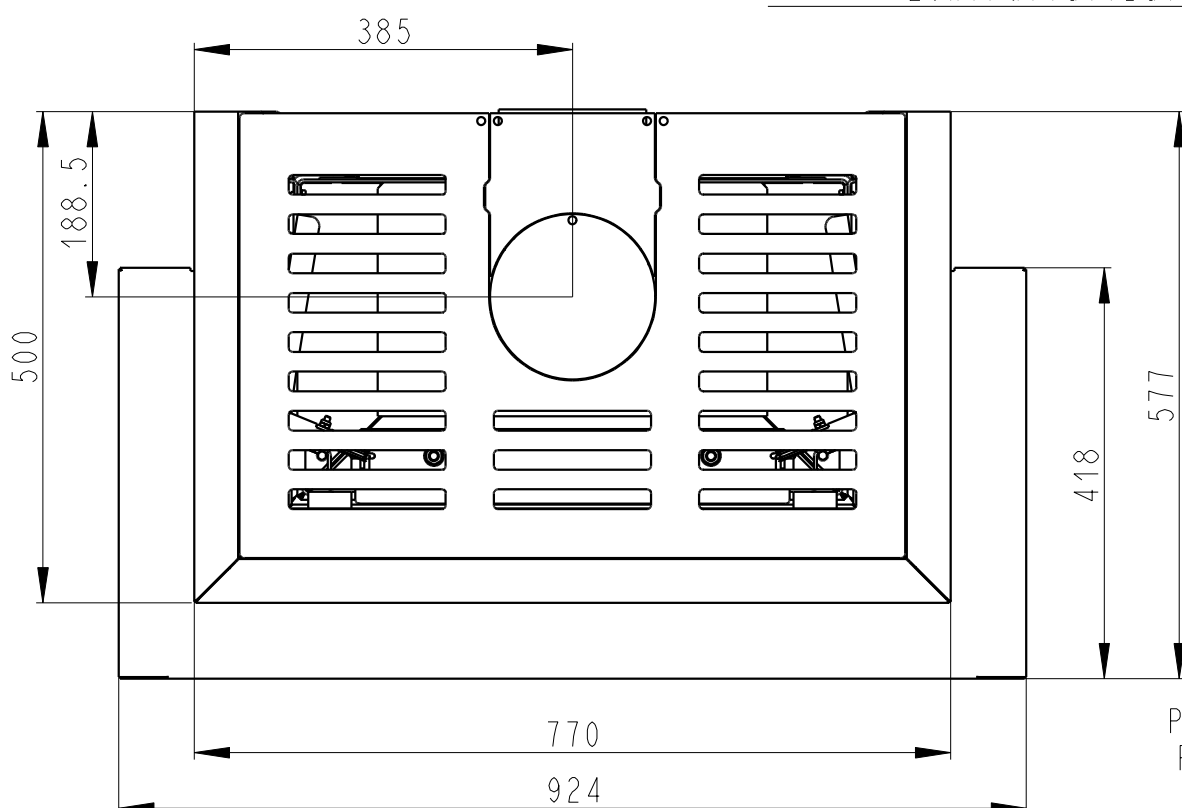

Rozmery v mm
Maße in mm
Dimensions in mm

CARA C 03
280kg

Litínový odvod kouře
Cast iron spigot
Der gusseiserne Rauchabgang

Výstup M10
Reservoir M10
Tauchhülse M10

Centrální přívod vzduchu
Central air inlet
Zentralluftzufuhr